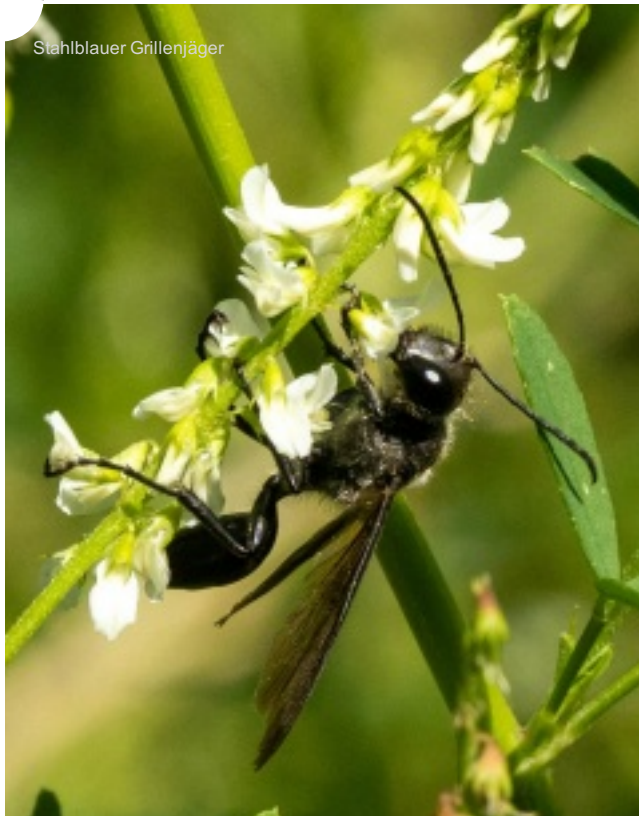

Oktober 2024

Oktober 2024

DI	MI	DO	FR	SA	SO	MO	DI	MI	DO	FR	SA	SO	MO	DI	MI	DO	FR	SA	SO	MO	DI	MI	DO							
1	2	3	4	5	6	7	8	9	10	11	12	13	14	15	16	17	18	19	20	21	22	23	24	25	26	27	28	29	30	31