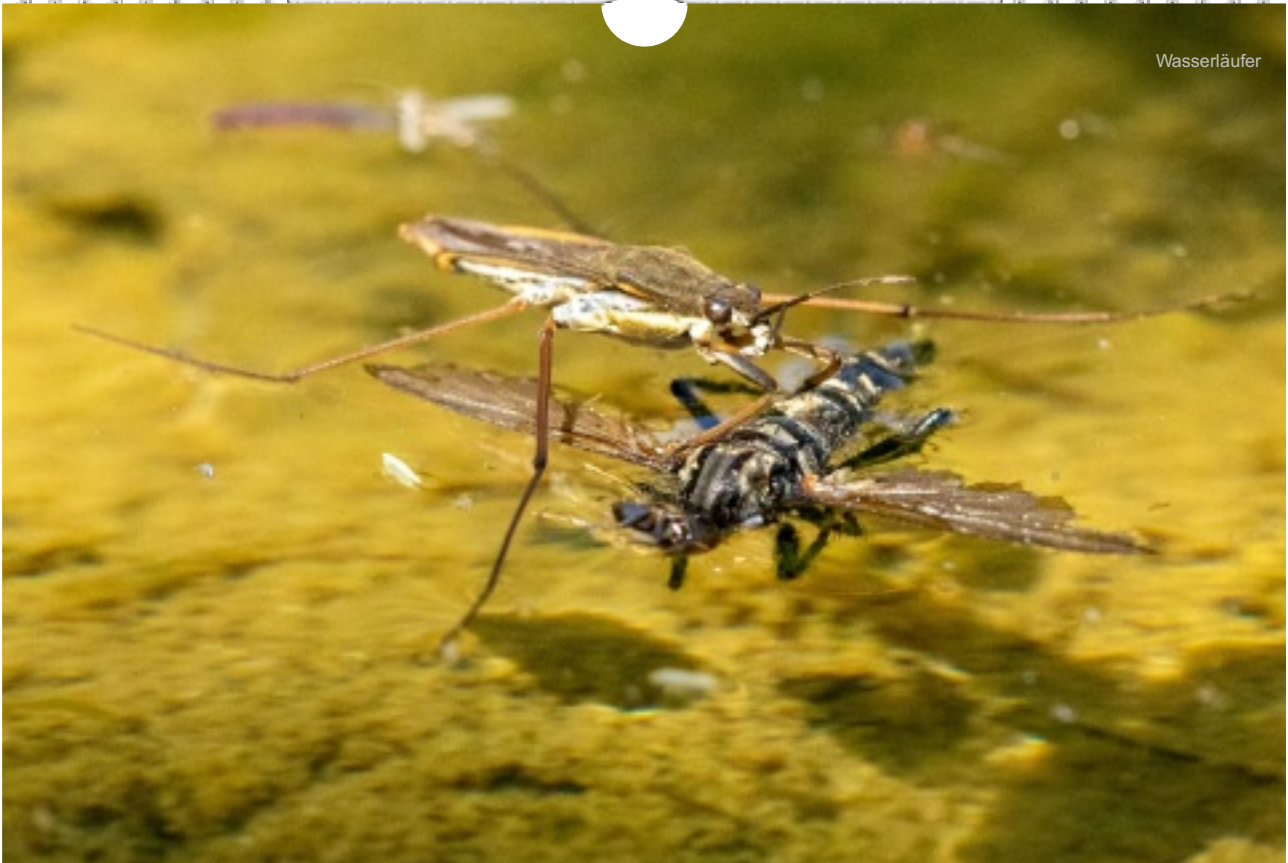

Apfelbaum-Glasflügler

gg Natur
Fotos: Harry von Hungen
Fotografieren von Insekten

Faulbaum-Bläuling

Juli 2024

MO	DI	MI	DO	FR	SA	SO	MO	DI	MI	DO	FR	SA	SO	MO	DI	MI	DO	FR	SA	SO	MO	DI	MI							
1	2	3	4	5	6	7	8	9	10	11	12	13	14	15	16	17	18	19	20	21	22	23	24	25	26	27	28	29	30	31

Wespenspinne

Veränderliche Krabbenspinne

Listspinne

gg Natur
 Photos: Harry van Mangel
 Fotoburgerei von ggNatur

August 2024

DO	FR	SA	SO	MO	DI	MI	DO	FR	SA	SO	MO	DI	MI	DO	FR	SA	SO	MO	DI	MI	DO	FR	SA							
1	2	3	4	5	6	7	8	9	10	11	12	13	14	15	16	17	18	19	20	21	22	23	24	25	26	27	28	29	30	31

September 2024

Wasserläufer

Rotbeinige Baumwanze

gg Natur
Foto: Harry von Hungen
Fotografik von ggNatur

Rudenwanze

September 2024

SO	MO	DI	MI	DO	FR	SA	SO	MO	DI	MI	DO	FR	SA	SO	MO	DI	MI	DO	FR	SA	SO	MO							
1	2	3	4	5	6	7	8	9	10	11	12	13	14	15	16	17	18	19	20	21	22	23	24	25	26	27	28	29	30